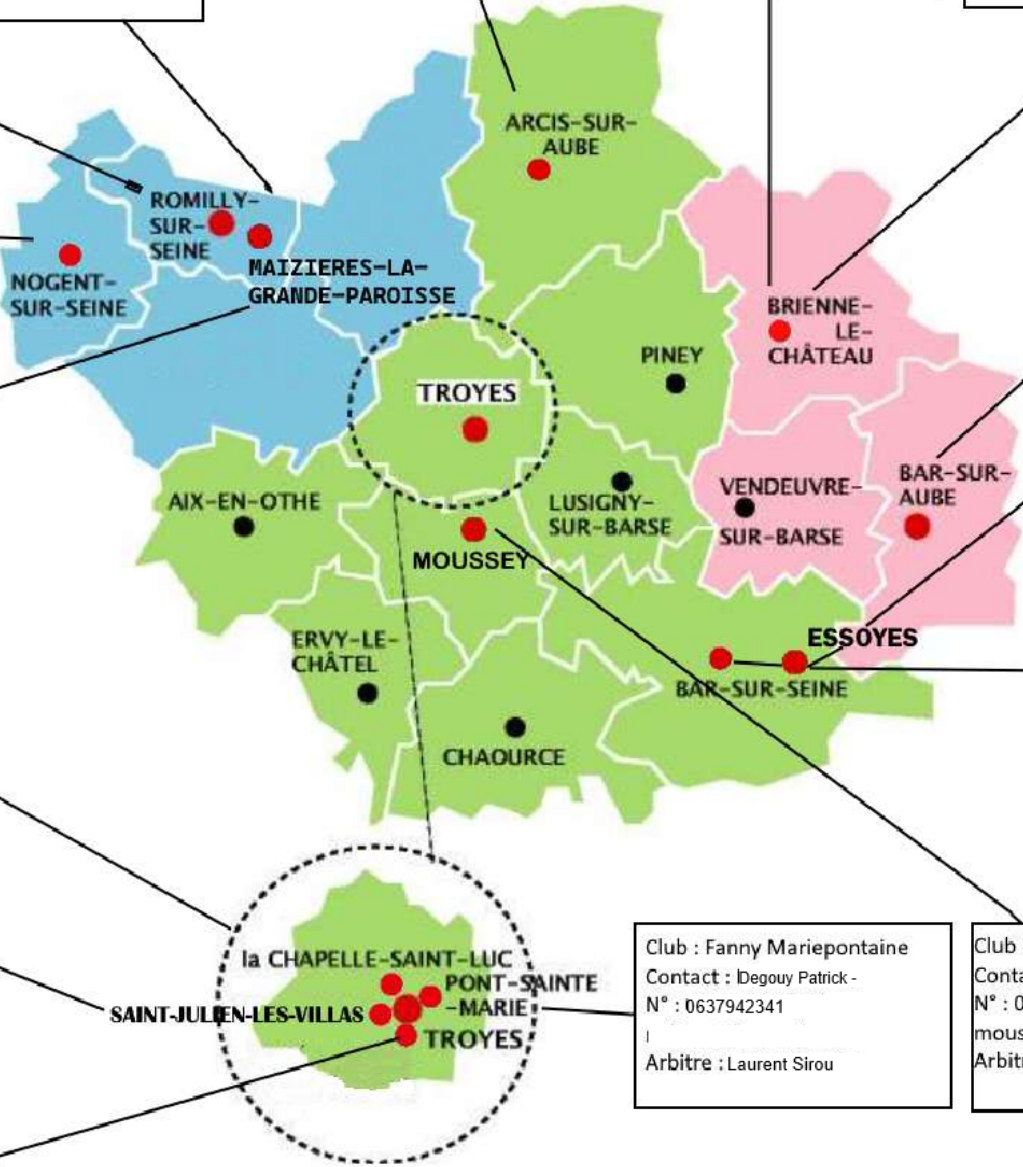

Club : Foyer de Romilly
Contact : Manu Lopes Vaz
N° : 06.61.15.90.75
lopesvazmanuel@hotmail.fr
Arbitre : Carole Bégat

Club : Boule Maizieronne
Contact : Patrick Pariat
N° : 06.08.96.30.56
patrickpariat@hotmail.fr
Arbitre : Pascal Labolle, Joel Da Silva,
Jean Bandeira

Club : PCA
Contact : Marjorie Lecerf
N° : 06.67.81.75.85
PCA.petanque@gmail.com
Arbitre : Aurélien Marmottin
Marjorie Lecerf

Club : Club Briennois
Contact : Didier François
N° : 03.25.27.96.81
AUDE.DIDIER@free.fr
Arbitre : Didier Lesage

Club : La boule des Lacs
Contact : Eric Siri
N° : 06.08.08.22.00
Labouledeslacsdechampagne@gmail.com
Arbitre : Eric SIRI

Club : ASP Nogent Sur seine
Contact : Jean Paul Cuiihe
N° : 07.85.91.90.45
jeanpaulcuiihe-petanque@wanadoo.fr
Arbitre : -

Club : Etoile de Maiziere
Contact : Viviane Soulbieu
N° : 06.88.85.72.20
vivisoublieu@wanadoo.fr
Arbitre : -

Club : La Boule Chapelaine
Contact : Christelle Latruffe
N° : 06.59.61.29.59
latruffe.christelle@gmail.com
Arbitre : -

Club : La Boule Sancéenne
Contact : Didier Devignon
N° : 06.67.96.46.67
Arbitre : (

Club : Amicale Bouliste O.C.B
Contact : Christelle Monteiro
N° : 06.20.74.15.46
ocbpetanque@outlook.fr
Arbitre :

Club : Pétanque Baralbine
Contact : Jerome Lobjois
N° : 06.13.52.77.19
tatayetjerome52320@gmail.com
Arbitre : -

Club : Bouchon d'Essoyes
Contact : Laurent Krier
N° : 06.07.70.19.33
krier.laurent@wanadoo.fr
Arbitre : Laurent Krier

Club : La Boule Barsequanaise
Contact : Patricia Philippe
N° : 03.25.38.52.79
patricia.philippe@hotmail.fr
Arbitre : -

Club : Fanny Mariepontaine
Contact : Degouy Patrick -
N° : 0637942341
Arbitre : Laurent Sirou

Club : Pétanque Moussey
Contact : Didier Rat
N° : 03.25.38.52.79
moussey.petanque@gmail.com
Arbitre : -